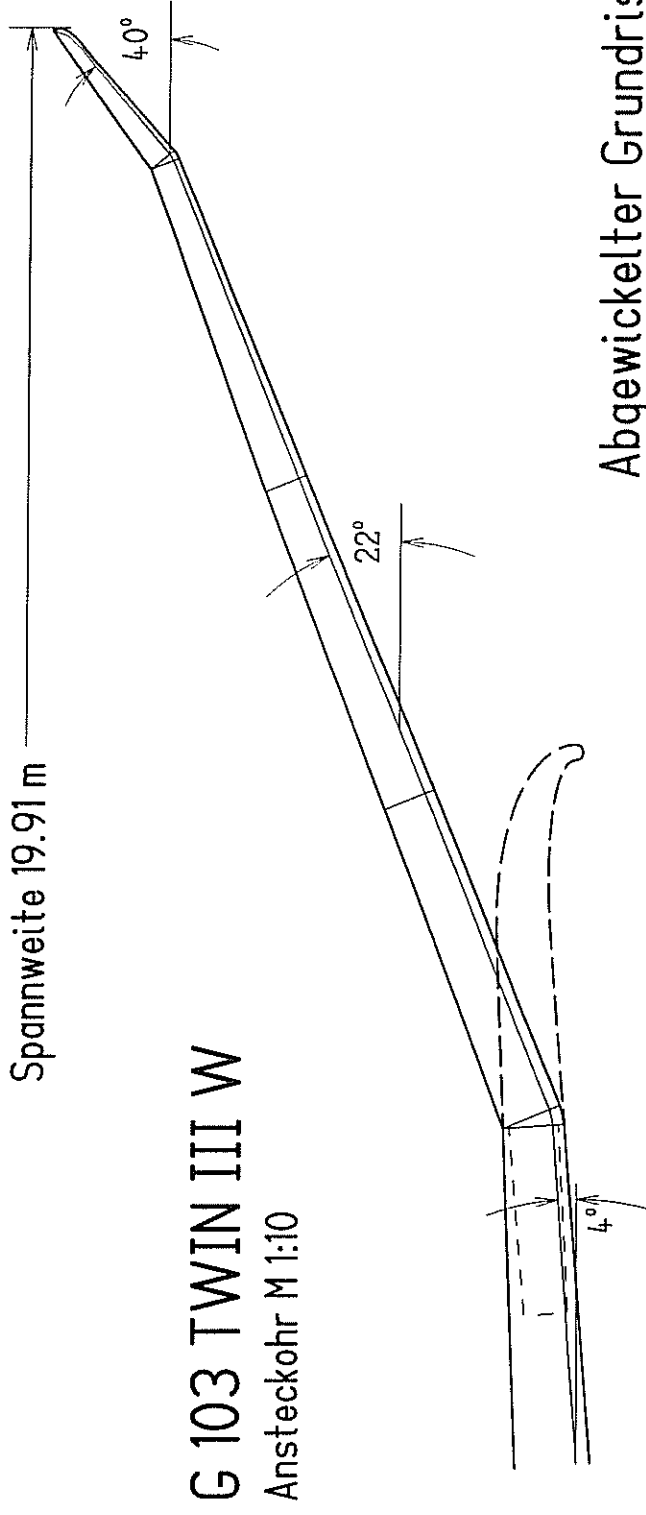

G 103 TWIN III W
Übersicht

G 103 TWIN III W

Ansteckrohr M 1:10

Abgewickelter Grundriss